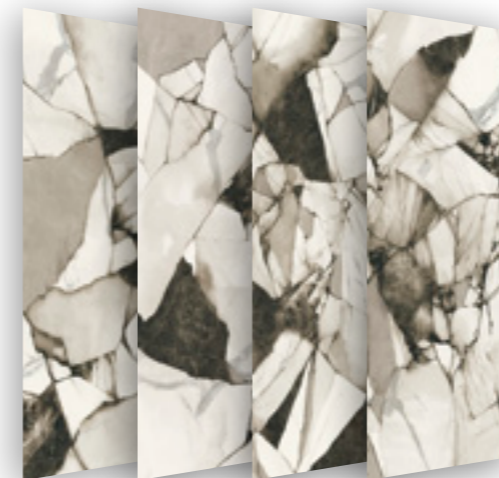

GRAPHICS 120x278 . 48"x110"