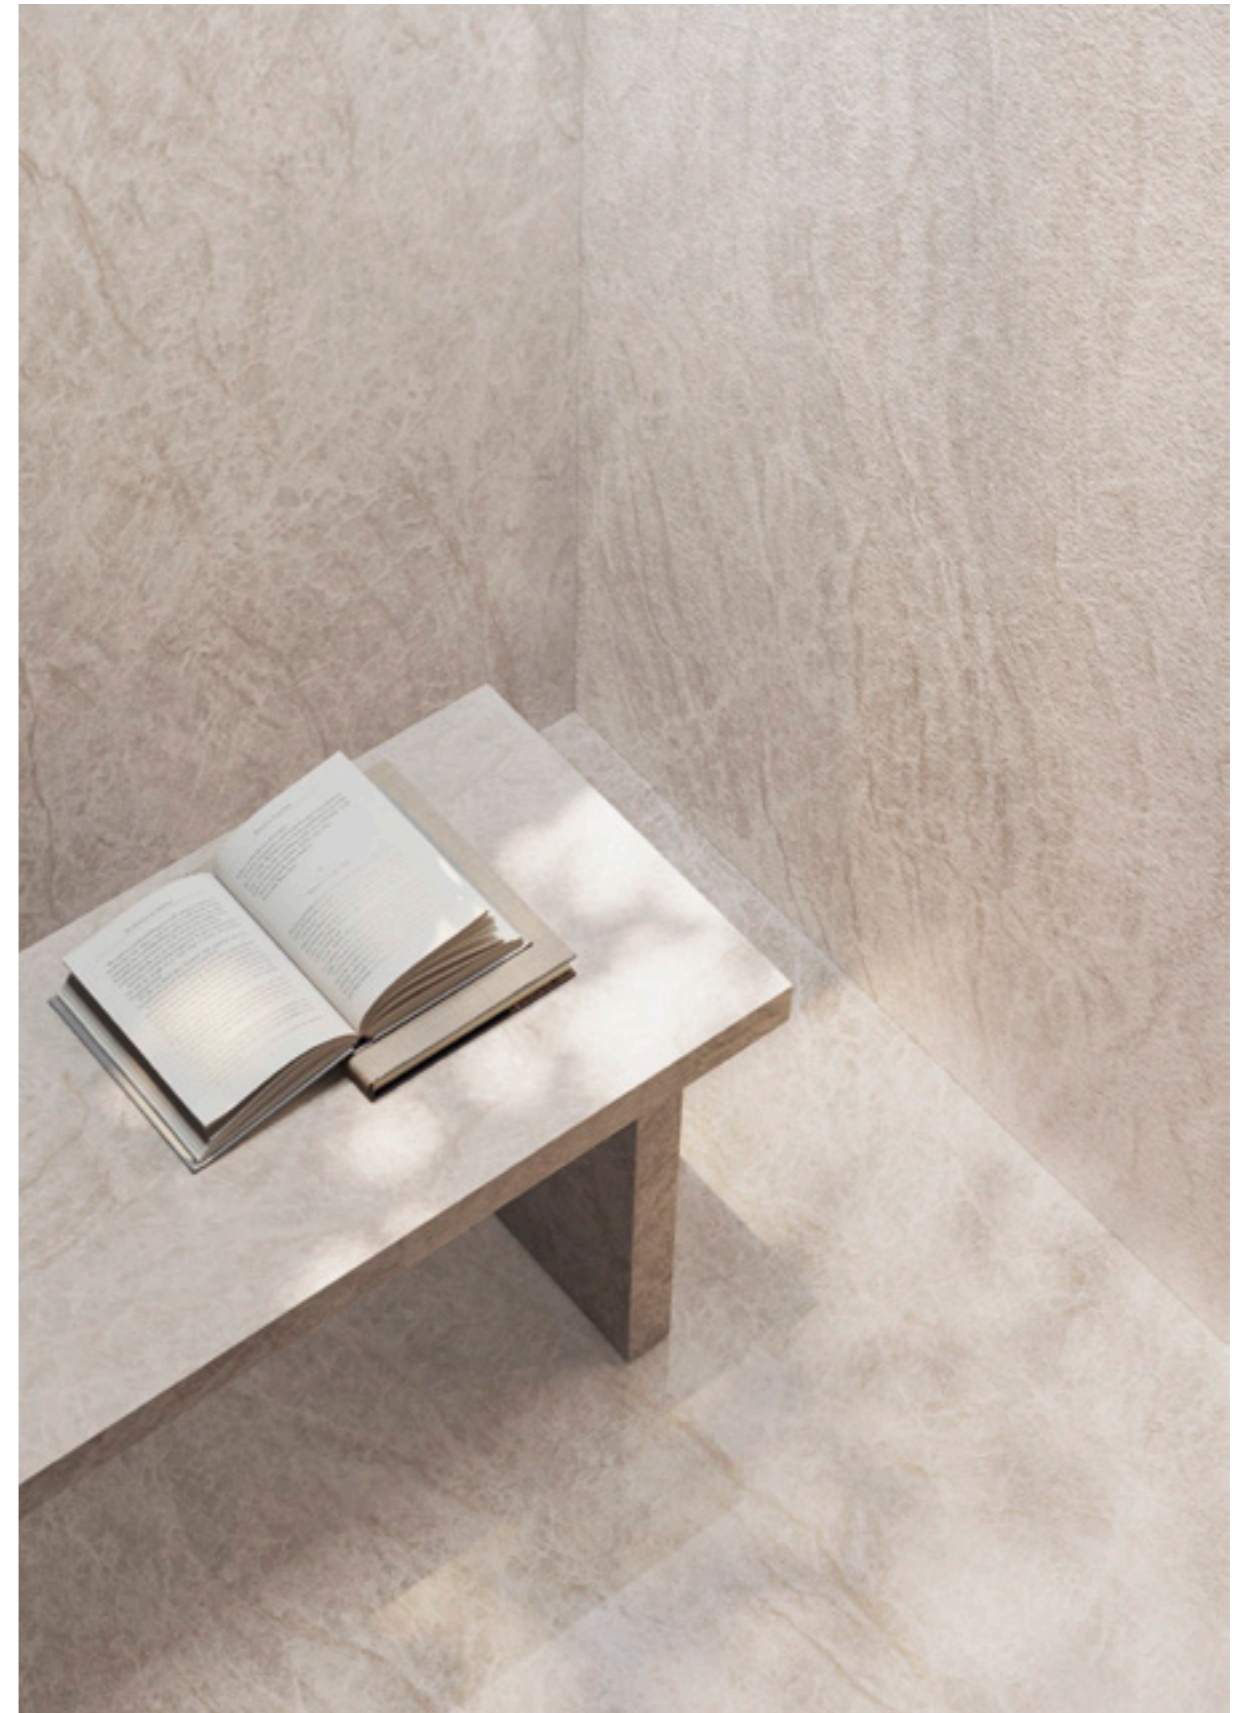

L'allure du marbre prend forme à travers la matière, donnant vie à un produit aux performances techniques et esthétiques élevées, pensées pour accompagner et valoriser des projets créatifs sur mesure. Lumière, textures et finitions dialoguent entre elles pour construire un univers visuel harmonieux et cohérent. La collection Marble Boutique comprend des marbres entièrement mats avec une finition Natural et des surfaces brillantes et miroitantes avec une finition Shine, qui subliment la profondeur et les reflets des veines. La finition innovante Structured, à l'esprit tridimensionnel, accentue l'effet matière de la surface, évoquant l'authenticité artisanale des façonnages et la richesse tactile de la pierre naturelle.

WALL: Taj Mahal White Structured 120x278_FLOOR: Taj Mahal White Shine 120x120
FURNITURE: Taj Mahal White Natural