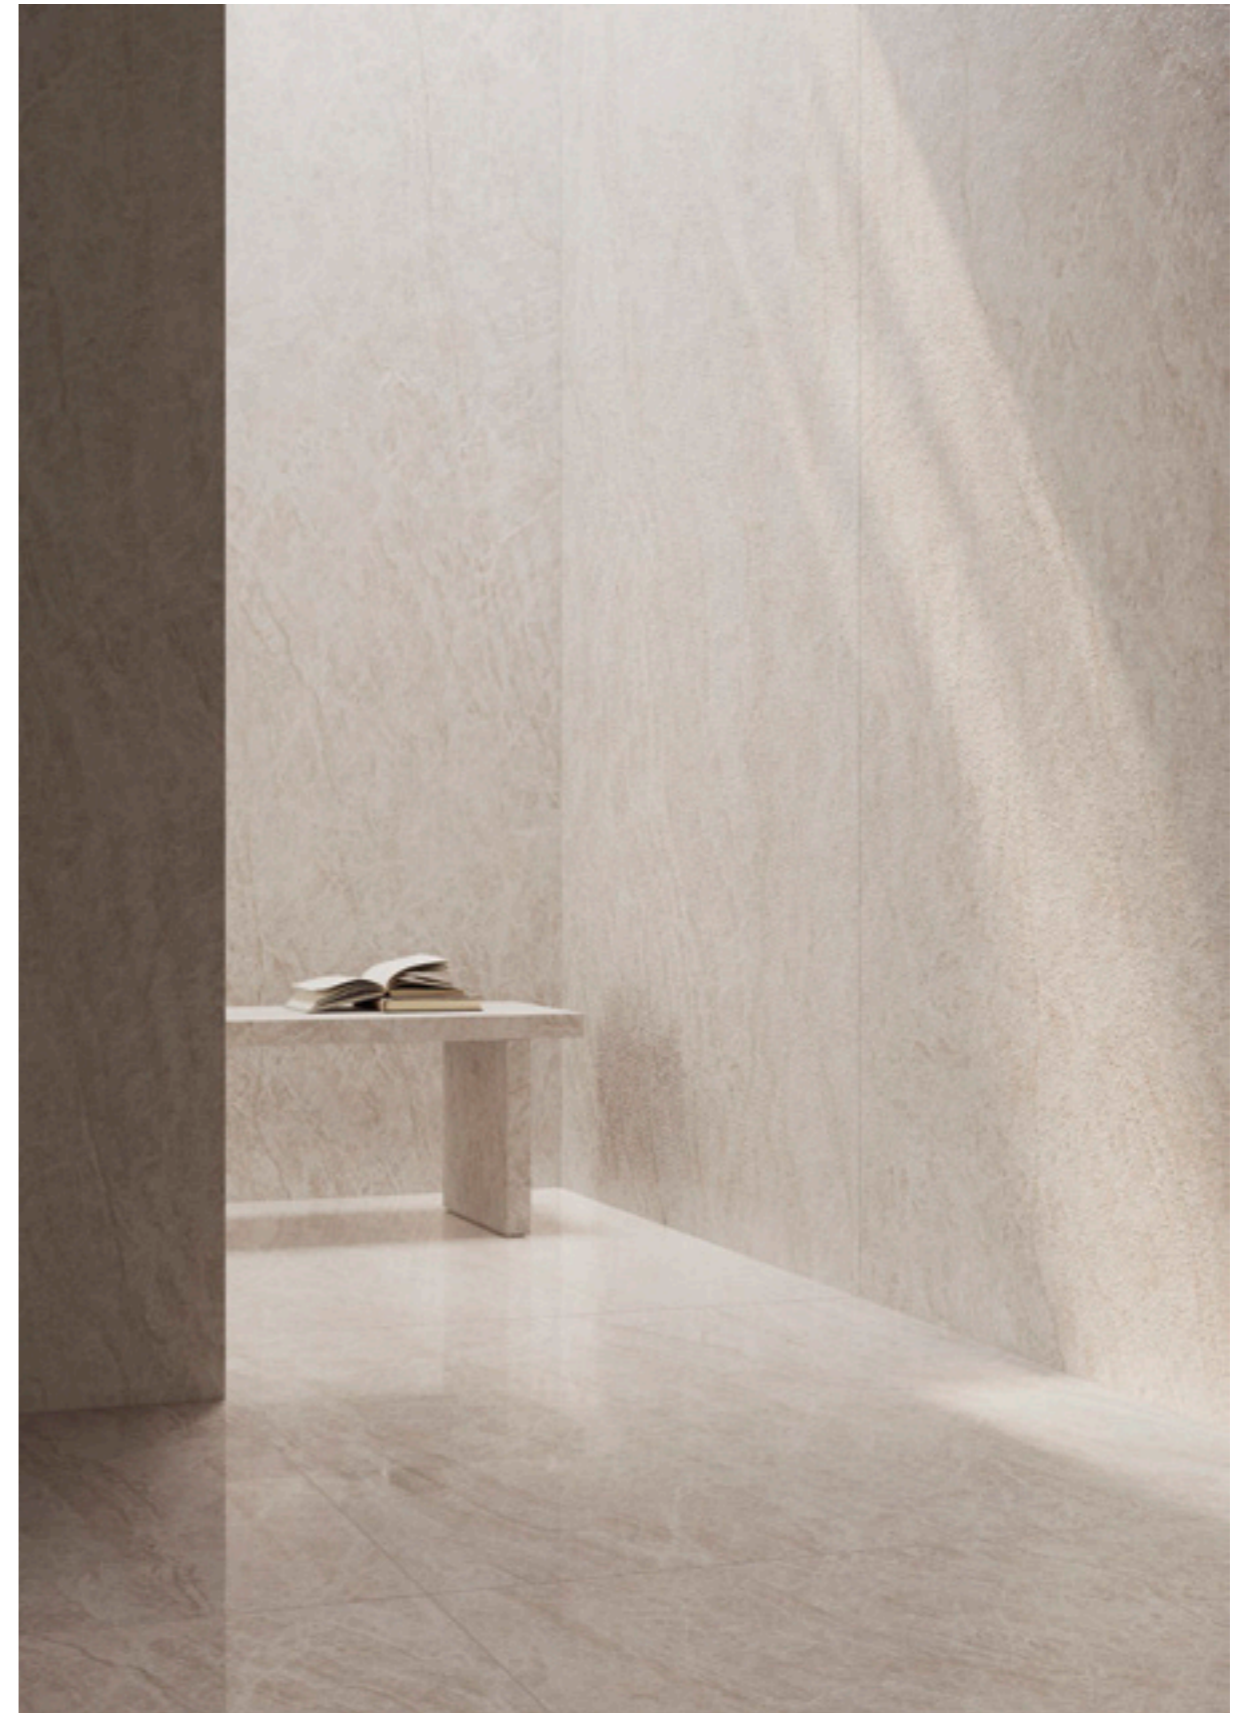

Die Kollektion Marble Boutique umfasst 19 Marmorsorten, die im Plattenformat 120×278 cm und in einer bereit gefächerten Palette von modularen, passenden Großformaten erhältlich sind. Plastische Texturen, edle Äderungen und ausgewogene Farben gestalten zeitgemäße Raumwelten mit einer prägnanten Materialsprache. Sie lassen reduzierte, marmorne Räume mit aufeinander abgestimmten Boden- und Wandbelägen entstehen, die Volumen, Baukörper und Einrichtungselemente verkleiden. Fein ausbalancierte leuchtende Oberflächen betonen die natürliche Anmutung von Marmor und verleihen ihr einen ausgesprochen zeitgemäßen Charakter, der Wohn- und Gewerbebereichen im Premium-Segment wertig zur Geltung bringt.

La collection Marble Boutique comprend 19 types de marbre, disponibles en dalles de 120×278 cm et dans une large gamme de grands formats modulaires coordonnés. Textures profondes, veines sophistiquées et couleurs équilibrées définissent des espaces contemporains où la matière devient reine. Les surfaces sont pensées pour construire des espaces épurés et marbrés, avec des solutions coordonnées pour sols et murs qui dessinent volumes, architectures et mobilier. Un équilibre de textures lumineuses sublime l'esthétique naturelle du marbre et la rend extraordinairement contemporaine, valorisant ainsi des espaces résidentiels et commerciaux de grand prestige.

WALL: Taj Mahal White Natural, Taj Mahal White Structured 120x278_FLOOR: Taj Mahal White Shine 120x120
FURNITURE: Taj Mahal White Natural