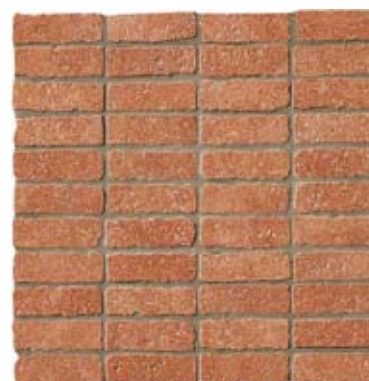

Ethos F / HTS 6
15x45 6"x18" 040

Ethos A / HTS 6
15x15 6"x6" 020

HTS 6
30x45 12"x18" 072

HTS 6
30x30 12"x12" 070

Mosaico / HTS 6
30x30 12"x12" 293

Modus Brown
6x30 2³/₈"x12" 015

Price codes:	Package					Gres porcellanato a tutta massa <i>Through-body porcelain tile</i> <i>Durchgefärbtes Feinsteinzeug</i> <i>Le grès cérame pleine masse</i>
		45x45	30x45	30x30	15x45	
<div style="display: flex; flex-direction: column; gap: 5px;"> <div>■ Pieces</div> <div>■ Mq.</div> <div>■ Ml.</div> </div>	<div style="display: flex; flex-direction: column; gap: 5px;"> <div></div> <div></div> </div>	Pieces	6	8	12	16
		Mq.	1,22	1,08	1,08	1,08
		Kg.	26,40	24,60	24,00	24,00
		Boxes	52	44	44	44
		Mq.	63,44	47,52	47,52	47,52
		Kg.	1393,00	1077,00	1077,00	1077,00
			Spessore maggiorato: 10,5 mm <i>Thickness: 10,5 mm</i> <i>Ueber-Stärke: 10,5 mm</i> <i>Surépaisseur: 10,5 mm</i>			