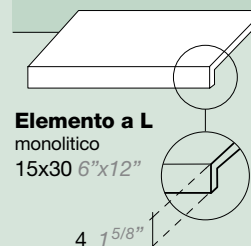

HRC

HRC 10
15X15 6"x6" 046

Rocce A / HRC 10
15X15 6"x6" 027

4 Soggetti assortiti
4 Different designs
4 Motive sortiert
4 Sujets assortis

HRC 6
15X15 6"x6" 046

Rocce A / HRC 6
15X15 6"x6" 027

4 Soggetti assortiti
4 Different designs
4 Motive sortiert
4 Sujets assortis

HRC 1
15X15 6"x6" 046

Rocce A / HRC 1
15X15 6"x6" 027

4 Soggetti assortiti
4 Different designs
4 Motive sortiert
4 Sujets assortis

HRC 8
15X15 6"x6" 046

Rocce A / HRC 8
15X15 6"x6" 027

4 Soggetti assortiti
4 Different designs
4 Motive sortiert
4 Sujets assortis

Pezzi Speciali Special Pieces • Formteile • Pièces spéciales

Elemento a L
monolitico
15x30 6"x12"

075

Price codes: Pieces Mq. Ml.	Package Box Europallet	15x15	Gres porcellanato a tutta massa <i>Through-body porcelain tile</i> <i>Durchgefärbtes Feinsteinzeug</i> <i>Le grès cérame pleine masse</i>	RESISTENTE RESISTANT FROSTBESTÄNDIG RESISTANT (ISO 10545.12)	~ 0,1% (ISO 10545.3)		AA (UNI EN 122) 5 (ISO 10545.14)	R10 (DIN 51130)
		Pieces 56 Mq. 1,26 Kg. 24,00						