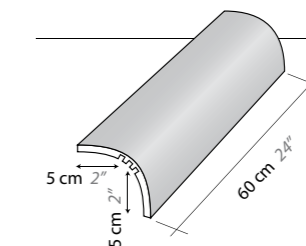

Elemento Angolare
Corner piece
Eckstück
Pièce angulaire
074

RESISTENZA AL GELO	ASSORBIMENTO D'ACQUA
FROST RESISTANCE	WATER ABSORPTION
FROSTBESTÄNDIGKEIT	WASSERAUFNAHME
RESISTANCE AU GEL	ABSORPTION D'EAU
RESISTANT (ISO 10545.12)	~ 0,1% (ISO 10545.3)
CAMPO D'IMPIEGO CONSIGLIATO	RESISTENZA CHIMICA
RECOMMENDED USE	CHEMICAL RESISTANCE
ANWENDBUNGSBEREICH	BESTÄNDIGKEIT GEGEN CHEMIKALIEN
PIECE D'EMPLOI CONSEILLEE	RESISTANCE CHIMIQUE
	AA (UNI EN 122) 5 (ISO 10545.14)

Package		60x60	30x60	30x30	12x60
	Pieces	4	6	12	12
	Mq.	1,44	1,08	1,08	0,86
	Kg.	31,80	23,00	24,00	19,25
	Boxes	32	40	44	55
	Mq.	46,08	43,20	47,52	47,30
	Kg.	1040,00	941,00	1077,00	1078,00

Gres porcellanato a tutta massa
Through-body porcelain tile
Durchgefärbtes Feinsteinzeug
Le grès cérame pleine masse

Spessore maggiorato: 10,5 mm
Thickness: 10,5 mm
Ueber-Stärke: 10,5 mm
Surépaisseur: 10,5 mm

Price codes: Pieces Mq. ML