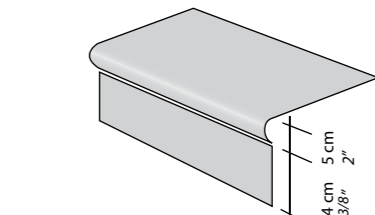

Exel A / HEL 5
12x12 - 46/8"x46/8" 045

Exel A / HEL 4
12x12 - 46/8"x46/8" 045

Listello Metal
1x30 - 1/4"x12" 017

Listello Metal
1x60 - 1/4"x24" 034

Metal A
1x1 - 1/4"x1/4" 003

Pezzi Speciali - Special Pieces - Formteile - Pièces spéciales

Gradone Lineare + Alzata 32,5x60 13"x24"
Step + Stair "riser"
Stufe + "Setztstufe" Treppe
Nez de marche + "Contremarche" escalier
126

Gradone Angolare (DX / SX) + Alzata 32,5x60 13"x24"
Corner step + Stair "riser"
Eckstufe + "Setztstufe" Treppe
Nez de marche angulaire + "Contremarche" escalier
293