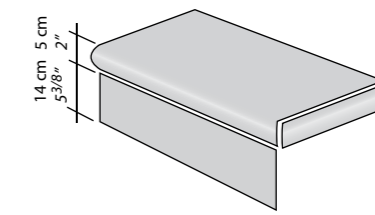

Exel A / HEL 5
12x12 - 46/8"x46/8" 045

Exel A / HEL 4
12x12 - 46/8"x46/8" 045

Listello Metal
1x30 - 1/4"x12" 017

Listello Metal
1x60 - 1/4"x24" 034

Metal A
1x1 - 1/4"x1/4" 003

Pezzi Speciali - Special Pieces - Formteile - Pièces spéciales

Gradone Lineare + Alzata 32,5x60 13"x24"
Step + Stair "riser"
Stufe + "Setztstufe" Treppe
Nez de marche + "Contremarche" escalier
126

Gradone Angolare (DX / SX) + Alzata 32,5x60 13"x24"
Corner step + Stair "riser"
Eckstufe + "Setztstufe" Treppe
Nez de marche angulaire + "Contremarche" escalier
293